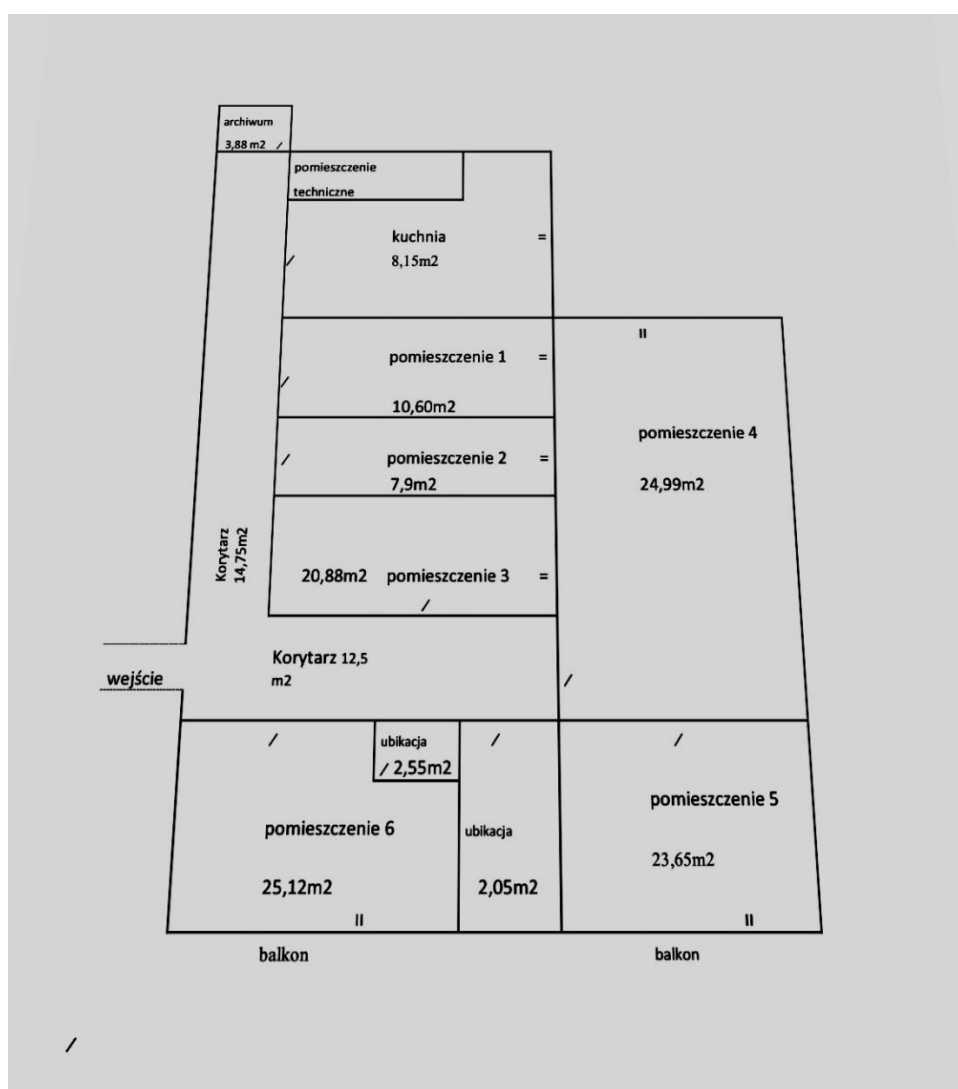

wtedy jednym z najelegantszych domów przy ulicy Dworcowej. Nienagannie zaprojektowana bryła z harmonijnie ułożoną fasadą, zachwyca do dnia dzisiejszego.

Kamienica odrestaurowana w ostatnich latach, jest niewątpliwą atrakcją jednego z najważniejszych ciągów komunikacyjnych w mieście, który w znacznej części został odnowiony w latach 2011-2012.

Wymiary pomieszczeń, schemat układu

Cena sprzedaży: 990 000 zł

Cena wynajmu: 4400 zł netto + media

Cena Rzeczoznawcy: 1 100 000 zł

[Wpisz tutaj]